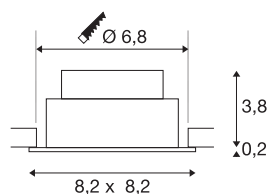

## NEW TRIA® 68

plafondinbouwlamp, 2700K, 38°, IP20, vierkant, zwart

Ontdek de nieuwe generatie van onze NEW TRIA® plafondbouwarmatuur met nog uitgebreidere mogelijkheden om te moduleren voor een individuele lichtervaring. We hebben topsellers zoals de NEW TRIA® 68 die nu ook als complete set verkrijgbaar is. Met de geïntegreerde led module, die verkrijgbaar is met verschillende lichtkleuren (2700K/3000K) en stralingshoeken (38°/60°), kunnen lichtontwerpen gecreëerd worden. Het zwenkbereik maakt flexibele uitlijning van het licht mogelijk. Of hij nu zwart of wit is, de hoogwaardige behuizing past harmonieus in elke ruimtelijke sfeer. En dankzij de meegeleverde inbouwring van 68 mm kunnen de downlights snel en eenvoudig geïnstalleerd worden.

## TECHNISCHE SPECIFICATIES

Art.nr.	1007394
Draai- of kantelbaar	tiltable
IP-code	IP 20
Montage	Inbouw
Montagebeschrijving	Plafond
Dimbaar	Ja
Dimtechniek	Fase-aansnijding, Fase-afsnijding
Primaire nominale spanning	220-240V ~50/60Hz
Secundaire stroom / spanning	200 mA
Veiligheidsklasse	II
Wattage	8.3 W
minimale omgevingstemperatuur	-20 °C
maximale omgevingstemperatuur	35 °C
Aantal armaturen bij LS B16A	88
Aantal armaturen bij LS C16A	149
Niveau van inschakelstroom	3 A
Duur van inschakelstroom	30 µs
Stroboscopisch effect (SVM)	0.4
Lumen	705 lm
Lichtkleurtemperatuur	2700 Kelvin
Stralingshoek	38 °
Kleur	zwart

## Lichtbron

<b>CRI</b>	90
<b>LXXBXX gegevens</b>	L80B10
<b>Levensduur</b>	50000 h
<b>Risk Group</b>	1
<b>Lengte</b>	8.2 cm
<b>Breedte</b>	8.2 cm
<b>Hoogte</b>	4 cm
<b>Nettogewicht</b>	0.18 kg
<b>Brutogewicht</b>	0.193 kg
<b>Vorm inbouwopening</b>	rond
<b>Inbouwdiepte</b>	4 cm
<b>Inbouwdiameter</b>	6.8 cm