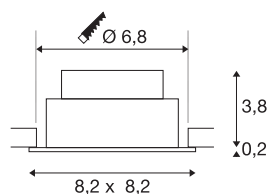

TECHNISCHE SPECIFICATIES

Art.nr.	1007395
Draai- of kantelbaar	tiltable
IP-code	IP 20
Montage	Inbouw
Montagebeschrijving	Plafond
Dimbaar	Ja
Dimtechniek	Fase-aansnijding, Fase-afsnijding
Primaire nominale spanning	220-240V ~50/60Hz
Secundaire stroom / spanning	200 mA
Veiligheidsklasse	II
Wattage	8.3 W
minimale omgevingstemperatuur	-20 °C
maximale omgevingstemperatuur	35 °C
Aantal armaturen bij LS B16A	88
Aantal armaturen bij LS C16A	149
Niveau van inschakelstroom	3 A
Duur van inschakelstroom	30 µs
Stroboscopisch effect (SVM)	0.4
Lumen	705 lm
Lichtkleurtemperatuur	2700 Kelvin
Stralingshoek	60 °
Kleur	wit

Lichtbron

CRI	90
LXXBXX gegevens	L80B10
Levensduur	50000 h
Risk Group	1
Lengte	8.2 cm
Breedte	8.2 cm
Hoogte	4 cm
Nettogewicht	0.18 kg
Brutogewicht	0.193 kg
Vorm inbouwopening	rond
Inbouwdiepte	4 cm
Inbouwdiameter	6.8 cm