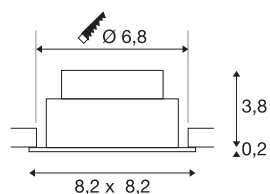

## NEW TRIA® 68

plafondinbouwlamp, 2700K, 60°, IP20, vierkant, zwart

Ontdek de nieuwe generatie van onze NEW TRIA® plafondbouwarmatuur met nog uitgebreidere mogelijkheden om te moduleren voor een individuele lichtervaring. We hebben topsellers zoals de NEW TRIA® 68 die nu ook als complete set verkrijgbaar is. Met de geïntegreerde led module, die verkrijgbaar is met verschillende lichtkleuren (2700K/3000K) en stralingshoeken (38°/60°), kunnen lichtontwerpen gecreëerd worden. Het zwenkbereik maakt flexibele uitlijning van het licht mogelijk. Of hij nu zwart of wit is, de hoogwaardige behuizing past harmonieus in elke ruimtelijke sfeer. En dankzij de meegeleverde inbouwring van 68 mm kunnen de downlights snel en eenvoudig geïnstalleerd worden.

## TECHNISCHE SPECIFICATIES

Art.nr.	1007396
Draai- of kantelbaar	tiltable
IP-code	IP 20
Montage	Inbouw
Montagebeschrijving	Plafond
Dimbaar	Ja
Dimtechniek	Fase-aansnijding, Fase-afsnijding
Primaire nominale spanning	220-240V ~50/60Hz
Secundaire stroom / spanning	200 mA
Veiligheidsklasse	II
Wattage	8.3 W
minimale omgevingstemperatuur	-20 °C
maximale omgevingstemperatuur	35 °C
Aantal armaturen bij LS B16A	88
Aantal armaturen bij LS C16A	149
Niveau van inschakelstroom	3 A
Duur van inschakelstroom	30 µs
Stroboscopisch effect (SVM)	0.4
Lumen	705 lm
Lichtkleurtemperatuur	2700 Kelvin
Stralingshoek	60 °
Kleur	zwart

## Lichtbron

CRI	90
LXXBXX gegevens	L80B10
Levensduur	50000 h
Risk Group	1
Lengte	8.2 cm
Breedte	8.2 cm
Hoogte	4 cm
Nettogewicht	0.18 kg
Brutogewicht	0.193 kg
Vorm inbouwopening	rond
Inbouwdiepte	4 cm
Inbouwdiameter	6.8 cm