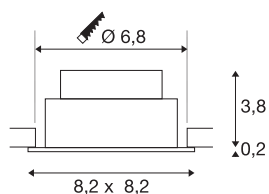

TECHNISCHE SPECIFICATIES

Art.nr.	1007397
Draai- of kantelbaar	tiltable
IP-code	IP 20
Montage	Inbouw
Montagebeschrijving	Plafond
Dimbaar	Ja
Dimtechniek	Fase-aansnijding, Fase-afsnijding
Primaire nominale spanning	220-240V ~50/60Hz
Secundaire stroom / spanning	200 mA
Veiligheidsklasse	II
Wattage	8.3 W
minimale omgevingstemperatuur	-20 °C
maximale omgevingstemperatuur	35 °C
Aantal armaturen bij LS B16A	88
Aantal armaturen bij LS C16A	149
Niveau van inschakelstroom	3 A
Duur van inschakelstroom	30 µs
Stroboscopisch effect (SVM)	0.4
Lumen	750 lm
Lichtkleurtemperatuur	3000 Kelvin
Stralingshoek	38 °
Kleur	wit

Lichtbron

CRI	90
LXXBXX gegevens	L80B10
Levensduur	50000 h
Risk Group	1
Lengte	8.2 cm
Breedte	8.2 cm
Hoogte	4 cm
Nettogewicht	0.18 kg
Brutogewicht	0.193 kg
Vorm inbouwopening	rond
Inbouwdiepte	4 cm
Inbouwdiameter	6.8 cm