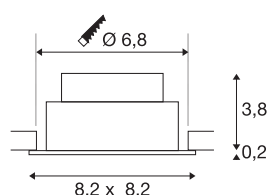

TECHNISCHE SPECIFICATIES

Art.nr.	1007398
Draai- of kantelbaar	tiltable
IP-code	IP 20
Montage	Inbouw
Montagebeschrijving	Plafond
Dimbaar	Ja
Dimtechniek	Fase-aansnijding, Fase-afsnijding
Primaire nominale spanning	220-240V ~50/60Hz
Secundaire stroom / spanning	200 mA
Veiligheidsklasse	II
Wattage	8.3 W
minimale omgevingstemperatuur	-20 °C
maximale omgevingstemperatuur	35 °C
Aantal armaturen bij LS B16A	88
Aantal armaturen bij LS C16A	149
Niveau van inschakelstroom	3 A
Duur van inschakelstroom	30 µs
Stroboscopisch effect (SVM)	0.4
Lumen	750 lm
Lichtkleurtemperatuur	3000 Kelvin
Stralingshoek	38 °
Kleur	zwart

Lichtbron

CRI	90
LXXBXX gegevens	L80B10
Levensduur	50000 h
Risk Group	1
Lengte	8.2 cm
Breedte	8.2 cm
Hoogte	4 cm
Nettogewicht	0.18 kg
Brutogewicht	0.193 kg
Vorm inbouwopening	rond
Inbouwdiepte	4 cm
Inbouwdiameter	6.8 cm