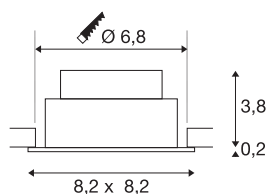

TECHNISCHE SPECIFICATIES

Art.nr.	1007399
Draai- of kantelbaar	tiltable
IP-code	IP 20
Montage	Inbouw
Montagebeschrijving	Plafond
Dimbaar	Ja
Dimtechniek	Fase-aansnijding, Fase-afsnijding
Primaire nominale spanning	220-240V ~50/60Hz
Secundaire stroom / spanning	200 mA
Veiligheidsklasse	II
Wattage	8.3 W
minimale omgevingstemperatuur	-20 °C
maximale omgevingstemperatuur	35 °C
Aantal armaturen bij LS B16A	88
Aantal armaturen bij LS C16A	149
Niveau van inschakelstroom	3 A
Duur van inschakelstroom	30 µs
Stroboscopisch effect (SVM)	0.4
Lumen	750 lm
Lichtkleurtemperatuur	3000 Kelvin
Stralingshoek	60 °
Kleur	wit

Lichtbron

CRI	90
LXXBXX gegevens	L80B10
Levensduur	50000 h
Risk Group	1
Lengte	8.2 cm
Breedte	8.2 cm
Hoogte	4 cm
Nettogewicht	0.18 kg
Brutogewicht	0.193 kg
Vorm inbouwopening	rond
Inbouwdiepte	4 cm
Inbouwdiameter	6.8 cm