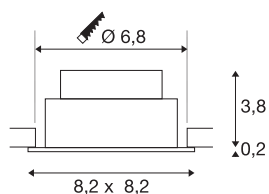

## TECHNISCHE SPECIFICATIES

Art.nr.	1007400
Draai- of kantelbaar	tiltable
IP-code	IP 20
Montage	Inbouw
Montagebeschrijving	Plafond
Dimbaar	Ja
Dimtechniek	Fase-aansnijding, Fase-afsnijding
Primaire nominale spanning	220-240V ~50/60Hz
Secundaire stroom / spanning	200 mA
Veiligheidsklasse	II
Wattage	8.3 W
minimale omgevingstemperatuur	-20 °C
maximale omgevingstemperatuur	35 °C
Aantal armaturen bij LS B16A	88
Aantal armaturen bij LS C16A	149
Niveau van inschakelstroom	3 A
Duur van inschakelstroom	30 µs
Stroboscopisch effect (SVM)	0.4
Lumen	750 lm
Lichtkleurtemperatuur	3000 Kelvin
Stralingshoek	60 °
Kleur	zwart

## Lichtbron

<b>CRI</b>	90
<b>LXXBXX gegevens</b>	L80B10
<b>Levensduur</b>	50000 h
<b>Risk Group</b>	1
<b>Lengte</b>	8.2 cm
<b>Breedte</b>	8.2 cm
<b>Hoogte</b>	4 cm
<b>Nettogewicht</b>	0.18 kg
<b>Brutogewicht</b>	0.193 kg
<b>Vorm inbouwopening</b>	rond
<b>Inbouwdiepte</b>	4 cm
<b>Inbouwdiameter</b>	6.8 cm