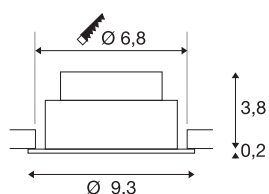

NEW TRIA® 75

plafondinbouwlamp, 2700K, 38°, IP20, rond, wit

Ontdek de nieuwe generatie van onze NEW TRIA® plafondbouwarmatuur met nog uitgebreidere mogelijkheden om te moduleren voor een individuele lichtervaring. We hebben topsellers zoals de NEW TRIA® 75 die nu ook als complete set verkrijgbaar is. Met de geïntegreerde led module, die verkrijgbaar is met verschillende lichtkleuren (2700K/3000K) en een stralingshoek van 38°, kunnen lichtontwerpen gecreëerd worden. Of hij nu zwart of wit is, de hoogwaardige behuizing past harmonieus in elke ruimtelijke sfeer. En dankzij de meegeleverde inbouwring van 75 mm kunnen de downlights snel en eenvoudig geïnstalleerd worden.

TECHNISCHE SPECIFICATIES

Art.nr.	1007401
Draai- of kantelbaar	tiltable
IP-code	IP 20
Montage	Inbouw
Montagebeschrijving	Plafond
Dimbaar	Ja
Dimtechniek	Fase-aansnijding, Fase-afsnijding
Primaire nominale spanning	220-240V ~50/60Hz
Secundaire stroom / spanning	200 mA
Veiligheidsklasse	II
Wattage	8.3 W
minimale omgevingstemperatuur	-20 °C
maximale omgevingstemperatuur	35 °C
Aantal armaturen bij LS B16A	88
Aantal armaturen bij LS C16A	149
Niveau van inschakelstroom	3 A
Duur van inschakelstroom	30 µs
Stroboscopisch effect (SVM)	0.4
Lumen	705 lm
Lichtkleurtemperatuur	2700 Kelvin
Stralingshoek	38 °
Kleur	wit

Lichtbron

CRI	90
LXXBXX gegevens	L80B10
Levensduur	50000 h
Risk Group	1
Hoogte	4 cm
Diameter	9.3 cm
Nettogewicht	0.2 kg
Brutogewicht	0.214 kg
Vorm inbouwopening	rond
Inbouwdiepte	4 cm
Inbouwdiameter	7.5 cm