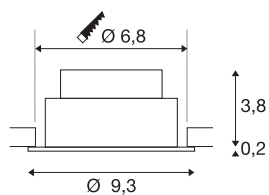

NEW TRIA® 75

plafondinbouwlamp, 2700K, 38°, IP20, rond, zwart

Ontdek de nieuwe generatie van onze NEW TRIA® plafondinbouwarmatuur met nog uitgebreidere mogelijkheden om te moduleren voor een individuele lichtervaring. We hebben topsellers zoals de NEW TRIA® 75 die nu ook als complete set verkrijgbaar is. Met de geïntegreerde led module, die verkrijgbaar is met verschillende lichtkleuren (2700K/3000K) en een stralingshoek van 38°, kunnen lichtontwerpen gecreëerd worden. Of hij nu zwart of wit is, de hoogwaardige behuizing past harmonieus in elke ruimtelijke sfeer. En dankzij de meegeleverde inbouwring van 75 mm kunnen de downlights snel en eenvoudig geïnstalleerd worden.

TECHNISCHE SPECIFICATIES

Art.nr.	1007402
Draai- of kantelbaar	tiltable
IP-code	IP 20
Montage	Inbouw
Montagebeschrijving	Plafond
Dimbaar	Ja
Dimtechniek	Fase-aansnijding, Fase-afsnijding
Primaire nominale spanning	220-240V ~50/60Hz
Secundaire stroom / spanning	200 mA
Veiligheidsklasse	II
Wattage	8.3 W
minimale omgevingstemperatuur	-20 °C
maximale omgevingstemperatuur	35 °C
Aantal armaturen bij LS B16A	88
Aantal armaturen bij LS C16A	149
Niveau van inschakelstroom	3 A
Duur van inschakelstroom	30 µs
Stroboscopisch effect (SVM)	0.4
Lumen	705 lm
Lichtkleurtemperatuur	2700 Kelvin
Stralingshoek	38 °
Kleur	zwart

Lichtbron

CRI	90
LXXBXX gegevens	L80B10
Levensduur	50000 h
Risk Group	1
Hoogte	4 cm
Diameter	9.3 cm
Nettogewicht	0.2 kg
Brutogewicht	0.214 kg
Vorm inbouwopening	rond
Inbouwdiepte	4 cm
Inbouwdiameter	7.5 cm