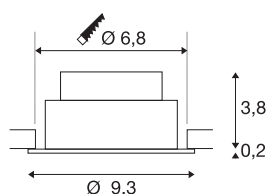

## NEW TRIA® 75

plafondinbouwlamp, 3000K, 38°, IP20, rond, wit

Ontdek de nieuwe generatie van onze NEW TRIA® plafondbouwarmatuur met nog uitgebreidere mogelijkheden om te moduleren voor een individuele lichtervaring. We hebben topsellers zoals de NEW TRIA® 75 die nu ook als complete set verkrijgbaar is. Met de geïntegreerde led module, die verkrijgbaar is met verschillende lichtkleuren (2700K/3000K) en een stralingshoek van 38°, kunnen lichtontwerpen gecreëerd worden. Of hij nu zwart of wit is, de hoogwaardige behuizing past harmonieus in elke ruimtelijke sfeer. En dankzij de meegeleverde inbouwring van 75 mm kunnen de downlights snel en eenvoudig geïnstalleerd worden.

## TECHNISCHE SPECIFICATIES

Art.nr.	1007403
Draai- of kantelbaar	tiltable
IP-code	IP 20
Montage	Inbouw
Montagebeschrijving	Plafond
Dimbaar	Ja
Dimtechniek	Fase-aansnijding, Fase-afsnijding
Primaire nominale spanning	220-240V ~50/60Hz
Secundaire stroom / spanning	200 mA
Veiligheidsklasse	II
Wattage	8.3 W
minimale omgevingstemperatuur	-20 °C
maximale omgevingstemperatuur	35 °C
Aantal armaturen bij LS B16A	88
Aantal armaturen bij LS C16A	149
Niveau van inschakelstroom	3 A
Duur van inschakelstroom	30 µs
Stroboscopisch effect (SVM)	0.4
Lumen	750 lm
Lichtkleurtemperatuur	3000 Kelvin
Stralingshoek	38 °
Kleur	wit

## Lichtbron

CRI	90
LXXBXX gegevens	L80B10
Levensduur	50000 h
Risk Group	1
Hoogte	4 cm
Diameter	9.3 cm
Nettogewicht	0.2 kg
Brutogewicht	0.214 kg
Vorm inbouwopening	rond
Inbouwdiepte	4 cm
Inbouwdiameter	7.5 cm