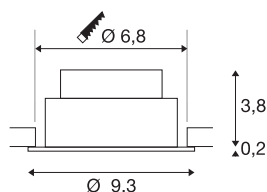

NEW TRIA® 75

plafondinbouwlamp, 3000K, 38°, IP20, rond, zwart

Ontdek de nieuwe generatie van onze NEW TRIA® plafondinbouwarmatuur met nog uitgebreidere mogelijkheden om te moduleren voor een individuele lichtervaring. We hebben topsellers zoals de NEW TRIA® 75 die nu ook als complete set verkrijgbaar is. Met de geïntegreerde led module, die verkrijgbaar is met verschillende lichtkleuren (2700K/3000K) en een stralingshoek van 38°, kunnen lichtontwerpen gecreëerd worden. Of hij nu zwart of wit is, de hoogwaardige behuizing past harmonieus in elke ruimtelijke sfeer. En dankzij de meegeleverde inbouwring van 75 mm kunnen de downlights snel en eenvoudig geïnstalleerd worden.

TECHNISCHE SPECIFICATIES

Art.nr.	1007404
Draai- of kantelbaar	tiltable
IP-code	IP 20
Montage	Inbouw
Montagebeschrijving	Plafond
Dimbaar	Ja
Dimtechniek	Fase-aansnijding, Fase-afsnijding
Primaire nominale spanning	220-240V ~50/60Hz
Secundaire stroom / spanning	200 mA
Veiligheidsklasse	II
Wattage	8.3 W
minimale omgevingstemperatuur	-20 °C
maximale omgevingstemperatuur	35 °C
Aantal armaturen bij LS B16A	88
Aantal armaturen bij LS C16A	149
Niveau van inschakelstroom	3 A
Duur van inschakelstroom	30 µs
Stroboscopisch effect (SVM)	0.4
Lumen	750 lm
Lichtkleurtemperatuur	3000 Kelvin
Stralingshoek	38 °
Kleur	zwart

Lichtbron

CRI	90
LXXBXX gegevens	L80B10
Levensduur	50000 h
Risk Group	1
Hoogte	4 cm
Diameter	9.3 cm
Nettogewicht	0.2 kg
Brutogewicht	0.214 kg
Vorm inbouwopening	rond
Inbouwdiepte	4 cm
Inbouwdiameter	7.5 cm