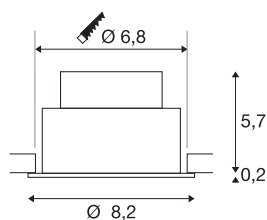

TECHNISCHE SPECIFICATIES

Art.nr.	1007405
IP-code	IP 20 / IP 65
Montage	Inbouw
Montagebeschrijving	Plafond
Dimbaar	Ja
Dimtechniek	Fase-aansnijding, Fase-afsnijding
Primaire nominale spanning	220-240V ~50/60Hz
Secundaire stroom / spanning	200 mA
Veiligheidsklasse	II
Wattage	8.3 W
minimale omgevingstemperatuur	-20 °C
maximale omgevingstemperatuur	35 °C
Aantal armaturen bij LS B16A	88
Aantal armaturen bij LS C16A	149
Niveau van inschakelstroom	3 A
Duur van inschakelstroom	30 µs
Stroboscopisch effect (SVM)	0.4
Lumen	530 lm
Lichtkleurtemperatuur	2700 Kelvin
Stralingshoek	38 °
Kleur	wit
CRI	90

Lichtbron

LXXBXX gegevens	L80B10
Levensduur	50000 h
Risk Group	1
Hoogte	5.85 cm
Diameter	8.2 cm
Nettogewicht	0.2 kg
Brutogewicht	0.214 kg
Vorm inbouwopening	rond
Inbouwdiepte	6 cm
Inbouwdiameter	6.8 cm