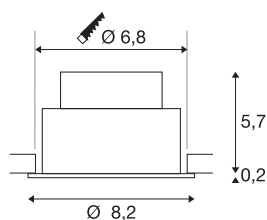

TECHNISCHE SPECIFICATIES

Art.nr.	1007406
IP-code	IP 20 / IP 65
Montage	Inbouw
Montagebeschrijving	Plafond
Dimbaar	Ja
Dimtechniek	Fase-aansnijding, Fase-afsnijding
Primaire nominale spanning	220-240V ~50/60Hz
Secundaire stroom / spanning	200 mA
Veiligheidsklasse	II
Wattage	8.3 W
minimale omgevingstemperatuur	-20 °C
maximale omgevingstemperatuur	35 °C
Aantal armaturen bij LS B16A	88
Aantal armaturen bij LS C16A	149
Niveau van inschakelstroom	3 A
Duur van inschakelstroom	30 µs
Stroboscopisch effect (SVM)	0.4
Lumen	460 lm
Lichtkleurtemperatuur	2700 Kelvin
Stralingshoek	38 °
Kleur	zwart
CRI	90

Lichtbron

LXXBXX gegevens	L80B10
Levensduur	50000 h
Risk Group	1
Hoogte	5.85 cm
Diameter	8.2 cm
Nettogewicht	0.2 kg
Brutogewicht	0.214 kg
Vorm inbouwopening	rond
Inbouwdiepte	6 cm
Inbouwdiameter	6.8 cm