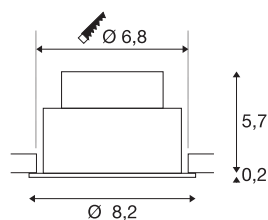

30EW TRIA® 68

plafondinbouwlamp, 2700K, 38°, IP20/IP65, rond, wit

Ontdek de nieuwe generatie van onze NEW TRIA® plafondbouwarmatuur met nog uitgebreidere mogelijkheden om te moduleren voor een individuele lichtervaring. We hebben topsellers zoals de NEW TRIA® 7568 die nu ook als complete set verkrijgbaar is. Met de geïntegreerde led module, die verkrijgbaar is met verschillende lichtkleuren (2700K/3000K) en een stralingshoek van 38°, kunnen lichtontwerpen gecreëerd worden. Dankzij beschermingsgraad IP65 is de inbouwstraler ook voor vochtige ruimtes de beste keuze. Of het nu in zwart of wit is, de ronde behuizing past harmonieus in elke ruimtelijke sfeer. En dankzij de meegeleverde inbouwring van 68 mm kunnen de downlights snel en eenvoudig geïnstalleerd worden.

TECHNISCHE SPECIFICATIES

Art.nr.	1007407
IP-code	IP 20 / IP 65
Montage	Inbouw
Montagebeschrijving	Plafond
Dimbaar	Ja
Dimtechniek	Fase-aansnijding, Fase-afsnijding
Primaire nominale spanning	220-240V ~50/60Hz
Secundaire stroom / spanning	200 mA
Veiligheidsklasse	II
Wattage	8.3 W
minimale omgevingstemperatuur	-20 °C
maximale omgevingstemperatuur	35 °C
Aantal armaturen bij LS B16A	88
Aantal armaturen bij LS C16A	149
Niveau van inschakelstroom	3 A
Duur van inschakelstroom	30 µs
Stroboscopisch effect (SVM)	0.4
Lumen	570 lm
Lichtkleurtemperatuur	3000 Kelvin
Stralingshoek	38 °
Kleur	wit
CRI	90

Lichtbron

LXXBXX gegevens	L80B10
Levensduur	50000 h
Risk Group	1
Hoogte	5.85 cm
Diameter	8.2 cm
Nettogewicht	0.2 kg
Brutogewicht	0.214 kg
Vorm inbouwopening	rond
Inbouwdiepte	6 cm
Inbouwdiameter	6.8 cm