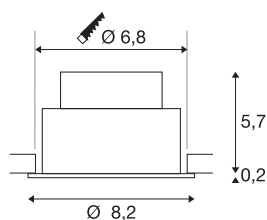

## TECHNISCHE SPECIFICATIES

Art.nr.	1007408
IP-code	IP 20 / IP 65
Montage	Inbouw
Montagebeschrijving	Plafond
Dimbaar	Ja
Dimtechniek	Fase-aansnijding, Fase-afsnijding
Primaire nominale spanning	220-240V ~50/60Hz
Secundaire stroom / spanning	200 mA
Veiligheidsklasse	II
Wattage	8.3 W
minimale omgevingstemperatuur	-20 °C
maximale omgevingstemperatuur	35 °C
Aantal armaturen bij LS B16A	88
Aantal armaturen bij LS C16A	149
Niveau van inschakelstroom	3 A
Duur van inschakelstroom	30 µs
Stroboscopisch effect (SVM)	0.4
Lumen	500 lm
Lichtkleurtemperatuur	3000 Kelvin
Stralingshoek	38 °
Kleur	zwart
CRI	90

## Lichtbron

<b>LXXBXX gegevens</b>	L80B10
<b>Levensduur</b>	50000 h
<b>Risk Group</b>	1
<b>Hoogte</b>	5.85 cm
<b>Diameter</b>	8.2 cm
<b>Nettogewicht</b>	0.2 kg
<b>Brutogewicht</b>	0.214 kg
<b>Vorm inbouwopening</b>	rond
<b>Inbouwdiepte</b>	6 cm
<b>Inbouwdiameter</b>	6.8 cm