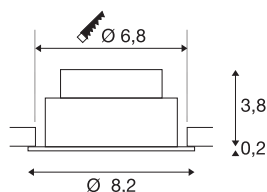

NEW TRIA® 68

plafondinbouwlamp, 1800-3000K, 38°, IP20, rond, wit

Ontdek de nieuwe generatie van onze NEW TRIA® plafondbouwarmatuur met nog uitgebreidere mogelijkheden om te moduleren voor een individuele lichtervaring. We hebben topsellers zoals de NEW TRIA® 7568 die nu ook als complete set verkrijgbaar is. Met de geïntegreerde led module, die verkrijgbaar is met dim-to-warm-technologie (1800-3000K) en verschillende stralingshoeken (38°/60°) kunnen lichtontwerpen gecreëerd worden. Door het zwenkbereik kan het licht flexibel worden uitgelijnd. De hoogwaardige behuizing, in zwart of wit, past harmonieus in elke ruimtelijke sfeer. En dankzij de meegeleverde inbouwing van 68 mm kunnen de downlights snel en eenvoudig geïnstalleerd worden.

TECHNISCHE SPECIFICATIES

Art.nr.	1007423
Draai- of kantelbaar	tiltable
IP-code	IP 20
Montage	Inbouw
Montagebeschrijving	Plafond
Dimbaar	Ja
Dimtechniek	Dim-to-Warm, Fase-aansnijding, Fase-afsnijding
Primaire nominale spanning	220-240V ~50/60Hz
Secundaire stroom / spanning	250 mA
Veiligheidsklasse	II
Wattage	11 W
minimale omgevingstemperatuur	-20 °C
maximale omgevingstemperatuur	35 °C
Aantal armaturen bij LS B16A	85
Aantal armaturen bij LS C16A	144
Niveau van inschakelstroom	2 A
Duur van inschakelstroom	30 µs
Stroboscopisch effect (SVM)	0.01
Lumen	700 lm
Lichtkleurtemperatuur	1800-3000 Kelvin
Stralingshoek	38 °
Kleur	wit

Lichtbron

CRI	90
LXXBXX gegevens	L80B10
Levensduur	50000 h
Risk Group	1
Hoogte	4 cm
Diameter	8.2 cm
Nettogewicht	0.21 kg
Brutogewicht	0.225 kg
Vorm inbouwopening	rond
Inbouwdiepte	4.5 cm
Inbouwdiameter	6.8 cm