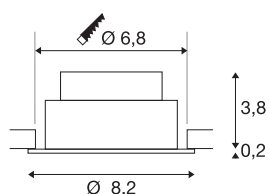

## NEW TRIA® 68

plafondinbouwlamp, 1800-3000K, 38°, IP20, rond, zwart

Ontdek de nieuwe generatie van onze NEW TRIA® plafondbouwarmatuur met nog uitgebreidere mogelijkheden om te moduleren voor een individuele lichtervaring. We hebben topsellers zoals de NEW TRIA® 7568 die nu ook als complete set verkrijgbaar is. Met de geïntegreerde led module, die verkrijgbaar is met dim-to-warm-technologie (1800-3000K) en verschillende stralingshoeken (38°/60°) kunnen lichtontwerpen gecreëerd worden. Door het zwenkbereik kan het licht flexibel worden uitgelijnd. De hoogwaardige behuizing, in zwart of wit, past harmonieus in elke ruimtelijke sfeer. En dankzij de meegeleverde inbouwring van 68 mm kunnen de downlights snel en eenvoudig geïnstalleerd worden.

## TECHNISCHE SPECIFICATIES

Art.nr.	1007424
Draai- of kantelbaar	tiltable
IP-code	IP 20
Montage	Inbouw
Montagebeschrijving	Plafond
Dimbaar	Ja
Dimtechniek	Dim-to-Warm, Fase-aansnijding, Fase-afsnijding
Primaire nominale spanning	220-240V ~50/60Hz
Secundaire stroom / spanning	250 mA
Veiligheidsklasse	II
Wattage	11 W
minimale omgevingstemperatuur	-20 °C
maximale omgevingstemperatuur	35 °C
Aantal armaturen bij LS B16A	85
Aantal armaturen bij LS C16A	144
Niveau van inschakelstroom	2 A
Duur van inschakelstroom	30 µs
Stroboscopisch effect (SVM)	0.01
Lumen	700 lm
Lichtkleurtemperatuur	1800-3000 Kelvin
Stralingshoek	38 °
Kleur	zwart

## Lichtbron

CRI	90
LXXBXX gegevens	L80B10
Levensduur	50000 h
Risk Group	1
Hoogte	4 cm
Diameter	8.2 cm
Nettogewicht	0.21 kg
Brutogewicht	0.225 kg
Vorm inbouwopening	rond
Inbouwdiepte	4.5 cm
Inbouwdiameter	6.8 cm