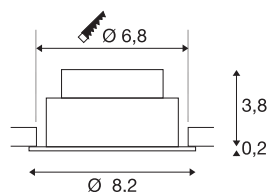

NEW TRIA® 68

plafondinbouwlamp, 1800-3000K, 60°, IP20, rond, wit

Ontdek de nieuwe generatie van onze NEW TRIA® plafondbouwarmatuur met nog uitgebreidere mogelijkheden om te moduleren voor een individuele lichtervaring. We hebben topsellers zoals de NEW TRIA® 7568 die nu ook als complete set verkrijgbaar is. Met de geïntegreerde led module, die verkrijgbaar is met dim-to-warm-technologie (1800-3000K) en verschillende stralingshoeken (38°/60°) kunnen lichtontwerpen gecreëerd worden. Door het zwenkbereik kan het licht flexibel worden uitgelijnd. De hoogwaardige behuizing, in zwart of wit, past harmonieus in elke ruimtelijke sfeer. En dankzij de meegeleverde inbouwring van 68 mm kunnen de downlights snel en eenvoudig geïnstalleerd worden.

TECHNISCHE SPECIFICATIES

Art.nr.	1007425
Draai- of kantelbaar	tiltable
IP-code	IP 20
Montage	Inbouw
Montagebeschrijving	Plafond
Dimbaar	Ja
Dimtechniek	Dim-to-Warm, Fase-aansnijding, Fase-afsnijding
Primaire nominale spanning	220-240V ~50/60Hz
Secundaire stroom / spanning	250 mA
Veiligheidsklasse	II
Wattage	11 W
minimale omgevingstemperatuur	-20 °C
maximale omgevingstemperatuur	35 °C
Aantal armaturen bij LS B16A	85
Aantal armaturen bij LS C16A	144
Niveau van inschakelstroom	2 A
Duur van inschakelstroom	30 µs
Stroboscopisch effect (SVM)	0.01
Lumen	700 lm
Lichtkleurtemperatuur	1800-3000 Kelvin
Stralingshoek	60 °
Kleur	wit

Lichtbron

CRI	90
LXXBXX gegevens	L80B10
Levensduur	50000 h
Risk Group	1
Hoogte	4 cm
Diameter	8.2 cm
Nettogewicht	0.21 kg
Brutogewicht	0.225 kg
Vorm inbouwopening	rond
Inbouwdiepte	4.5 cm
Inbouwdiameter	6.8 cm