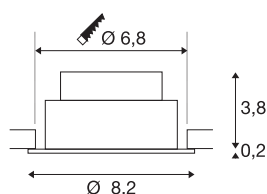

## NEW TRIA® 68

plafondinbouwlamp, 1800-3000K, 60°, IP20, rond, zwart

Ontdek de nieuwe generatie van onze NEW TRIA® plafondbouwarmatuur met nog uitgebreidere mogelijkheden om te moduleren voor een individuele lichtervaring. We hebben topsellers zoals de NEW TRIA® 7568 die nu ook als complete set verkrijgbaar is. Met de geïntegreerde led module, die verkrijgbaar is met dim-to-warm-technologie (1800-3000K) en verschillende stralingshoeken (38°/60°) kunnen lichtontwerpen gecreëerd worden. Door het zwenkbereik kan het licht flexibel worden uitgelijnd. De hoogwaardige behuizing, in zwart of wit, past harmonieus in elke ruimtelijke sfeer. En dankzij de meegeleverde inbouwring van 68 mm kunnen de downlights snel en eenvoudig geïnstalleerd worden.

## TECHNISCHE SPECIFICATIES

Art.nr.	1007426
Draai- of kantelbaar	tiltable
IP-code	IP 20
Montage	Inbouw
Montagebeschrijving	Plafond
Dimbaar	Ja
Dimtechniek	Dim-to-Warm, Fase-aansnijding, Fase-afsnijding
Primaire nominale spanning	220-240V ~50/60Hz
Secundaire stroom / spanning	250 mA
Veiligheidsklasse	II
Wattage	11 W
minimale omgevingstemperatuur	-20 °C
maximale omgevingstemperatuur	35 °C
Aantal armaturen bij LS B16A	85
Aantal armaturen bij LS C16A	144
Niveau van inschakelstroom	2 A
Duur van inschakelstroom	30 µs
Stroboscopisch effect (SVM)	0.01
Lumen	700 lm
Lichtkleurtemperatuur	1800-3000 Kelvin
Stralingshoek	60 °
Kleur	zwart

## Lichtbron

CRI	90
LXXBXX gegevens	L80B10
Levensduur	50000 h
Risk Group	1
Hoogte	4 cm
Diameter	8.2 cm
Nettogewicht	0.21 kg
Brutogewicht	0.225 kg
Vorm inbouwopening	rond
Inbouwdiepte	4.5 cm
Inbouwdiameter	6.8 cm