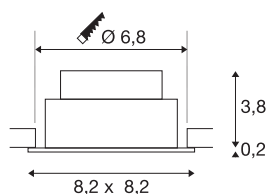

TECHNISCHE SPECIFICATIES

Art.nr.	1007428
Draai- of kantelbaar	tiltable
IP-code	IP 20
Montage	Inbouw
Montagebeschrijving	Plafond
Dimbaar	Ja
Dimtechniek	Dim-to-Warm, Fase-aansnijding, Fase-afsnijding
Primaire nominale spanning	220-240V ~50/60Hz
Secundaire stroom / spanning	250 mA
Veiligheidsklasse	II
Wattage	11 W
minimale omgevingstemperatuur	-20 °C
maximale omgevingstemperatuur	35 °C
Aantal armaturen bij LS B16A	85
Aantal armaturen bij LS C16A	144
Niveau van inschakelstroom	2 A
Duur van inschakelstroom	30 µs
Stroboscopisch effect (SVM)	0.01
Lumen	700 lm
Lichtkleurtemperatuur	1800-3000 Kelvin
Stralingshoek	38 °
Kleur	zwart

Lichtbron

CRI	90
LXXBXX gegevens	L80B10
Levensduur	50000 h
Risk Group	1
Lengte	8.2 cm
Breedte	8.2 cm
Hoogte	4 cm
Nettogewicht	0.21 kg
Brutogewicht	0.225 kg
Vorm inbouwopening	rond
Inbouwdiepte	4.5 cm
Inbouwdiameter	6.8 cm