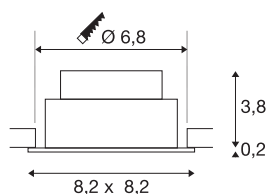

NEW TRIA® 68

plafondinbouwlamp, 1800-3000K, 60°, IP20, vierkant, wit

Ontdek de nieuwe generatie van onze NEW TRIA® plafondbouwwarmatuur met nog uitgebreidere mogelijkheden om te moduleren voor een individuele lichtervaring. We hebben topsellers zoals de NEW TRIA® 7568 die nu ook als complete set verkrijgbaar is. Met de geïntegreerde led module, die verkrijgbaar is met dim-to-warm-technologie (1800-3000K) en verschillende stralingshoeken (38°/60°) kunnen lichtontwerpen gecreëerd worden. Door het zwenkbereik kan het licht flexibel worden uitgelijnd. De hoogwaardige behuizing, in zwart of wit, past harmonieus in elke ruimtelijke sfeer. En dankzij de meegeleverde inbouwring van 68 mm kunnen de downlights snel en eenvoudig geïnstalleerd worden.

TECHNISCHE SPECIFICATIES

Art.nr.	1007429
Draai- of kantelbaar	tiltable
IP-code	IP 20
Montage	Inbouw
Montagebeschrijving	Plafond
Dimbaar	Ja
Dimtechniek	Dim-to-Warm, Fase-aansnijding, Fase-afsnijding
Primaire nominale spanning	220-240V ~50/60Hz
Secundaire stroom / spanning	250 mA
Veiligheidsklasse	II
Wattage	11 W
minimale omgevingstemperatuur	-20 °C
maximale omgevingstemperatuur	35 °C
Aantal armaturen bij LS B16A	85
Aantal armaturen bij LS C16A	144
Niveau van inschakelstroom	2 A
Duur van inschakelstroom	30 µs
Stroboscopisch effect (SVM)	0.01
Lumen	700 lm
Lichtkleurtemperatuur	1800-3000 Kelvin
Stralingshoek	60 °
Kleur	wit

Lichtbron

CRI	90
LXXBXX gegevens	L80B10
Levensduur	50000 h
Risk Group	1
Lengte	8.2 cm
Breedte	8.2 cm
Hoogte	4 cm
Nettogewicht	0.21 kg
Brutogewicht	0.225 kg
Vorm inbouwopening	rond
Inbouwdiepte	4.5 cm
Inbouwdiameter	6.8 cm