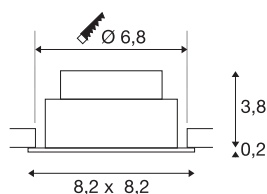

TECHNISCHE SPECIFICATIES

Art.nr.	1007430
Draai- of kantelbaar	tiltable
IP-code	IP 20
Montage	Inbouw
Montagebeschrijving	Plafond
Dimbaar	Ja
Dimtechniek	Dim-to-Warm, Fase-aansnijding, Fase-afsnijding
Primaire nominale spanning	220-240V ~50/60Hz
Secundaire stroom / spanning	250 mA
Veiligheidsklasse	II
Wattage	11 W
minimale omgevingstemperatuur	-20 °C
maximale omgevingstemperatuur	35 °C
Aantal armaturen bij LS B16A	85
Aantal armaturen bij LS C16A	144
Niveau van inschakelstroom	2 A
Duur van inschakelstroom	30 µs
Stroboscopisch effect (SVM)	0.01
Lumen	700 lm
Lichtkleurtemperatuur	1800-3000 Kelvin
Stralingshoek	60 °
Kleur	zwart

Lichtbron

CRI	90
LXXBXX gegevens	L80B10
Levensduur	50000 h
Risk Group	1
Lengte	8.2 cm
Breedte	8.2 cm
Hoogte	4 cm
Nettogewicht	0.21 kg
Brutogewicht	0.225 kg
Vorm inbouwopening	rond
Inbouwdiepte	4.5 cm
Inbouwdiameter	6.8 cm