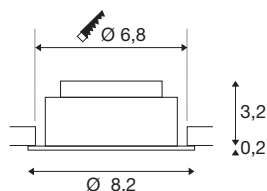

NEW TRIA® UNIVERAL 68

plafondinbouwlamp, 2500/3000/4000K, 38°, IP20, rond, wit

Ontdek de nieuwe generatie van onze NEW TRIA® plafondbouwarmatuur met nog uitgebreidere mogelijkheden om te moduleren voor een individuele lichtervaring. We hebben topsellers zoals de NEW TRIA® 7568 die nu ook als complete set verkrijgbaar is. Met de geïntegreerde multi-wattage LED MODULE, die qua vermogen en lichtintensiteit variabel en met verschillende stralingshoeken (38°/60°) verkrijgbaar is, kunnen lichtontwerpen gecreëerd worden. Terwijl de CCT-switch een gemakkelijke keuze tussen 2500K, 3000K en 4000K mogelijk maakt, zorgt het zwenkbereik voor een flexibele uitlijning van het licht. Of hij nu zwart of wit is, de hoogwaardige behuizing past harmonieus in elke ruimtelijke sfeer. En dankzij de meegeleverde inbouwring van 68 mm kunnen de downlights snel en eenvoudig geïnstalleerd worden.

TECHNISCHE SPECIFICATIES

Art.nr.	1007433
Draai- of kantelbaar	tiltable
IP-code	IP 20
Montage	Inbouw
Montagebeschrijving	Plafond
Dimbaar	Ja
Dimtechniek	Fase-aansnijding, Fase-afsnijding
Primaire nominale spanning	220-240V ~50/60Hz
Secundaire stroom / spanning	100-180 mA
Veiligheidsklasse	II
Wattage	8.6 W
minimale omgevingstemperatuur	-20 °C
maximale omgevingstemperatuur	35 °C
Aantal armaturen bij LS B16A	128
Aantal armaturen bij LS C16A	212
Niveau van inschakelstroom	10 A
Duur van inschakelstroom	100 µs
Stroboscopisch effect (SVM)	0.02
Lumen	540/600/600 lm
Lichtkleurtemperatuur	2500/3000/4000 Kelvin
Stralingshoek	38 °
Kleur	wit

Lichtbron

CRI	90
LXXBXX gegevens	L80B10
Levensduur	50000 h
Risk Group	1
Hoogte	3.4 cm
Diameter	8.2 cm
Nettogewicht	0.21 kg
Brutogewicht	0.225 kg
Vorm inbouwopening	rond
Inbouwdiepte	4 cm
Inbouwdiameter	6.8 cm