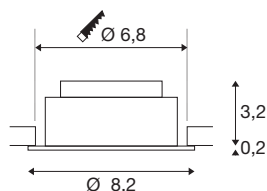

## NEW TRIA® UNIVERAL 68

plafondbouwlamp, 2500/3000/4000K, 38°, IP20, rond, zwart

Ontdek de nieuwe generatie van onze NEW TRIA® plafondbouwarmatuur met nog uitgebreidere mogelijkheden om te moduleren voor een individuele lichtervaring. We hebben topsellers zoals de NEW TRIA® 7568 die nu ook als complete set verkrijgbaar is. Met de geïntegreerde multi-wattage LED MODULE, die qua vermogen en lichtintensiteit variabel en met verschillende stralingshoeken (38°/60°) verkrijgbaar is, kunnen lichtontwerpen gecreëerd worden. Terwijl de CCT-switch een gemakkelijke keuze tussen 2500K, 3000K en 4000K mogelijk maakt, zorgt het zwenkbare voor een flexibele uitlijning van het licht. Of hij nu zwart of wit is, de hoogwaardige behuizing past harmonieus in elke ruimtelijke sfeer. En dankzij de meegeleverde inbouwring van 68 mm kunnen de downlights snel en eenvoudig geïnstalleerd worden.

## TECHNISCHE SPECIFICATIES

Art.nr.	1007434
Draai- of kantelbaar	tiltable
IP-code	IP 20
Montage	Inbouw
Montagebeschrijving	Plafond
Dimbaar	Ja
Dimtechniek	Fase-aansnijding, Fase-afsnijding
Primaire nominale spanning	220-240V ~50/60Hz
Secundaire stroom / spanning	100-180 mA
Veiligheidsklasse	II
Wattage	8.6 W
minimale omgevingstemperatuur	-20 °C
maximale omgevingstemperatuur	35 °C
Aantal armaturen bij LS B16A	128
Aantal armaturen bij LS C16A	212
Niveau van inschakelstroom	10 A
Duur van inschakelstroom	100 µs
Stroboscopisch effect (SVM)	0.02
Lumen	540/600/600 lm
Lichtkleurtemperatuur	2500/3000/4000 Kelvin
Stralingshoek	38 °
Kleur	zwart

## Lichtbron

CRI	90
LXXBXX gegevens	L80B10
Levensduur	50000 h
Risk Group	1
Hoogte	3.4 cm
Diameter	8.2 cm
Nettogewicht	0.21 kg
Brutogewicht	0.225 kg
Vorm inbouwopening	rond
Inbouwdiepte	4 cm
Inbouwdiameter	6.8 cm