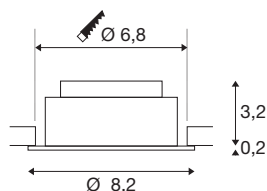

## NEW TRIA® UNIVERAL 68

plafondinbouwlamp, 2500/3000/4000K, 60°, IP20, rond, wit

Ontdek de nieuwe generatie van onze NEW TRIA® plafondbinbouwarmatuur met nog uitgebreidere mogelijkheden om te moduleren voor een individuele lichtervaring. We hebben topsellers zoals de NEW TRIA® 7568 die nu ook als complete set verkrijgbaar is. Met de geïntegreerde multi-wattage LED MODULE, die qua vermogen en lichtintensiteit variabel en met verschillende stralingshoeken (38°/60°) verkrijgbaar is, kunnen lichtontwerpen gecreëerd worden. Terwijl de CCT-switch een gemakkelijke keuze tussen 2500K, 3000K en 4000K mogelijk maakt, zorgt het zwenkbereik voor een flexibele uitlijning van het licht. Of hij nu zwart of wit is, de hoogwaardige behuizing past harmonieus in elke ruimtelijke sfeer. En dankzij de meegeleverde inbouwring van 68 mm kunnen de downlights snel en eenvoudig geïnstalleerd worden.

## TECHNISCHE SPECIFICATIES

Art.nr.	1007435
Draai- of kantelbaar	tiltable
IP-code	IP 20
Montage	Inbouw
Montagebeschrijving	Plafond
Dimbaar	Ja
Dimtechniek	Fase-aansnijding, Fase-afsnijding
Primaire nominale spanning	220-240V ~50/60Hz
Secundaire stroom / spanning	100-180 mA
Veiligheidsklasse	II
Wattage	8.6 W
minimale omgevingstemperatuur	-20 °C
maximale omgevingstemperatuur	35 °C
Aantal armaturen bij LS B16A	128
Aantal armaturen bij LS C16A	212
Niveau van inschakelstroom	10 A
Duur van inschakelstroom	100 µs
Stroboscopisch effect (SVM)	0.02
Lumen	540/600/600 lm
Lichtkleurtemperatuur	2500/3000/4000 Kelvin
Stralingshoek	60 °
Kleur	wit

## Lichtbron

CRI	90
LXXBXX gegevens	L80B10
Levensduur	50000 h
Risk Group	1
Hoogte	3.4 cm
Diameter	8.2 cm
Nettogewicht	0.21 kg
Brutogewicht	0.225 kg
Vorm inbouwopening	rond
Inbouwdiepte	4 cm
Inbouwdiameter	6.8 cm