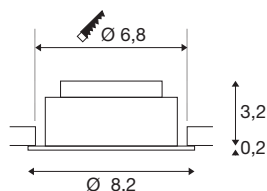

TECHNISCHE SPECIFICATIES

| | |
|-------------------------------|-----------------------------------|
| Art.nr. | 1007436 |
| Draai- of kantelbaar | tiltable |
| IP-code | IP 20 |
| Montage | Inbouw |
| Montagebeschrijving | Plafond |
| Dimbaar | Ja |
| Dimtechniek | Fase-aansnijding, Fase-afsnijding |
| Primaire nominale spanning | 220-240V ~50/60Hz |
| Secundaire stroom / spanning | 100-180 mA |
| Veiligheidsklasse | II |
| Wattage | 8.6 W |
| minimale omgevingstemperatuur | -20 °C |
| maximale omgevingstemperatuur | 35 °C |
| Aantal armaturen bij LS B16A | 128 |
| Aantal armaturen bij LS C16A | 212 |
| Niveau van inschakelstroom | 10 A |
| Duur van inschakelstroom | 100 µs |
| Stroboscopisch effect (SVM) | 0.02 |
| Lumen | 540/600/600 lm |
| Lichtkleurtemperatuur | 2500/3000/4000 Kelvin |
| Stralingshoek | 60 ° |
| Kleur | zwart |

Lichtbron

| | |
|--------------------|----------|
| CRI | 90 |
| LXXBXX gegevens | L80B10 |
| Levensduur | 50000 h |
| Risk Group | 1 |
| Hoogte | 3.4 cm |
| Diameter | 8.2 cm |
| Nettogewicht | 0.21 kg |
| Brutogewicht | 0.225 kg |
| Vorm inbouwopening | rond |
| Inbouwdiepte | 4 cm |
| Inbouwdiameter | 6.8 cm |