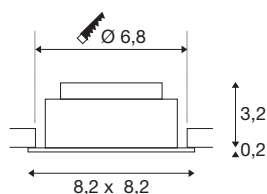

## TECHNISCHE SPECIFICATIES

Art.nr.	1007437
Draai- of kantelbaar	tiltable
IP-code	IP 20
Montage	Inbouw
Montagebeschrijving	Plafond
Dimbaar	Ja
Dimtechniek	Fase-aansnijding, Fase-afsnijding
Primaire nominale spanning	220-240V ~50/60Hz
Secundaire stroom / spanning	100-180 mA
Veiligheidsklasse	II
Wattage	8.6 W
minimale omgevingstemperatuur	-20 °C
maximale omgevingstemperatuur	35 °C
Aantal armaturen bij LS B16A	128
Aantal armaturen bij LS C16A	212
Niveau van inschakelstroom	10 A
Duur van inschakelstroom	100 µs
Stroboscopisch effect (SVM)	0.02
Lumen	540/600/600 lm
Lichtkleurtemperatuur	2500/3000/4000 Kelvin
Stralingshoek	38 °
Kleur	wit

## Lichtbron

<b>CRI</b>	90
<b>LXXBXX gegevens</b>	L80B10
<b>Levensduur</b>	50000 h
<b>Risk Group</b>	1
<b>Lengte</b>	8.2 cm
<b>Breedte</b>	8.2 cm
<b>Hoogte</b>	3.4 cm
<b>Nettogewicht</b>	0.21 kg
<b>Brutogewicht</b>	0.225 kg
<b>Vorm inbouwopening</b>	rond
<b>Inbouwdiepte</b>	4 cm
<b>Inbouwdiameter</b>	6.8 cm