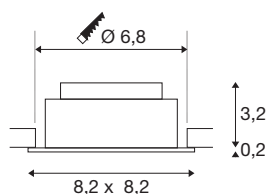

TECHNISCHE SPECIFICATIES

Art.nr.	1007438
Draai- of kantelbaar	tiltable
IP-code	IP 20
Montage	Inbouw
Montagebeschrijving	Plafond
Dimbaar	Ja
Dimtechniek	Fase-aansnijding, Fase-afsnijding
Primaire nominale spanning	220-240V ~50/60Hz
Secundaire stroom / spanning	100-180 mA
Veiligheidsklasse	II
Wattage	8.6 W
minimale omgevingstemperatuur	-20 °C
maximale omgevingstemperatuur	35 °C
Aantal armaturen bij LS B16A	128
Aantal armaturen bij LS C16A	212
Niveau van inschakelstroom	10 A
Duur van inschakelstroom	100 µs
Stroboscopisch effect (SVM)	0.02
Lumen	540/600/600 lm
Lichtkleurtemperatuur	2500/3000/4000 Kelvin
Stralingshoek	38 °
Kleur	zwart

Lichtbron

CRI	90
LXXBXX gegevens	L80B10
Levensduur	50000 h
Risk Group	1
Lengte	8.2 cm
Breedte	8.2 cm
Hoogte	3.4 cm
Nettogewicht	0.21 kg
Brutogewicht	0.225 kg
Vorm inbouwopening	rond
Inbouwdiepte	4 cm
Inbouwdiameter	6.8 cm