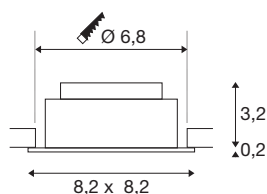

TECHNISCHE SPECIFICATIES

Art.nr.	1007439
Draai- of kantelbaar	tiltable
IP-code	IP 20
Montage	Inbouw
Montagebeschrijving	Plafond
Dimbaar	Ja
Dimtechniek	Fase-aansnijding, Fase-afsnijding
Primaire nominale spanning	220-240V ~50/60Hz
Secundaire stroom / spanning	100-180 mA
Veiligheidsklasse	II
Wattage	8.6 W
minimale omgevingstemperatuur	-20 °C
maximale omgevingstemperatuur	35 °C
Aantal armaturen bij LS B16A	128
Aantal armaturen bij LS C16A	212
Niveau van inschakelstroom	10 A
Duur van inschakelstroom	100 µs
Stroboscopisch effect (SVM)	0.02
Lumen	540/600/600 lm
Lichtkleurtemperatuur	2500/3000/4000 Kelvin
Stralingshoek	60 °
Kleur	wit

Lichtbron

CRI	90
LXXBXX gegevens	L80B10
Levensduur	50000 h
Risk Group	1
Lengte	8.2 cm
Breedte	8.2 cm
Hoogte	3.4 cm
Nettogewicht	0.21 kg
Brutogewicht	0.225 kg
Vorm inbouwopening	rond
Inbouwdiepte	4 cm
Inbouwdiameter	6.8 cm