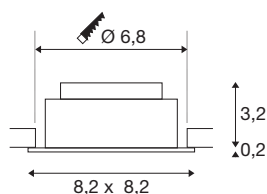

## TECHNISCHE SPECIFICATIES

Art.nr.	1007440
Draai- of kantelbaar	tiltable
IP-code	IP 20
Montage	Inbouw
Montagebeschrijving	Plafond
Dimbaar	Ja
Dimtechniek	Fase-aansnijding, Fase-afsnijding
Primaire nominale spanning	220-240V ~50/60Hz
Secundaire stroom / spanning	100-180 mA
Veiligheidsklasse	II
Wattage	8.6 W
minimale omgevingstemperatuur	-20 °C
maximale omgevingstemperatuur	35 °C
Aantal armaturen bij LS B16A	128
Aantal armaturen bij LS C16A	212
Niveau van inschakelstroom	10 A
Duur van inschakelstroom	100 µs
Stroboscopisch effect (SVM)	0.02
Lumen	540/600/600 lm
Lichtkleurtemperatuur	2500/3000/4000 Kelvin
Stralingshoek	60 °
Kleur	zwart

## Lichtbron

<b>CRI</b>	90
<b>LXXBXX gegevens</b>	L80B10
<b>Levensduur</b>	50000 h
<b>Risk Group</b>	1
<b>Lengte</b>	8.2 cm
<b>Breedte</b>	8.2 cm
<b>Hoogte</b>	3.4 cm
<b>Nettogewicht</b>	0.21 kg
<b>Brutogewicht</b>	0.225 kg
<b>Vorm inbouwopening</b>	rond
<b>Inbouwdiepte</b>	4 cm
<b>Inbouwdiameter</b>	6.8 cm