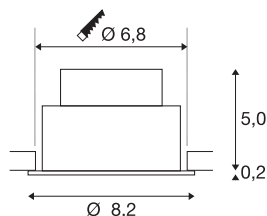

TECHNISCHE SPECIFICATIES

Art.nr.	1007441
IP-code	IP 20 / IP 65
Montage	Inbouw
Montagebeschrijving	Plafond
Dimbaar	Ja
Dimtechniek	Fase-aansnijding, Fase-afsnijding
Primaire nominale spanning	220-240V ~50/60Hz
Secundaire stroom / spanning	100-180 mA
Veiligheidsklasse	II
Wattage	8.6 W
minimale omgevingstemperatuur	-20 °C
maximale omgevingstemperatuur	35 °C
Aantal armaturen bij LS B16A	128
Aantal armaturen bij LS C16A	212
Niveau van inschakelstroom	10 A
Duur van inschakelstroom	100 µs
Stroboscopisch effect (SVM)	0.02
Lumen	430/470/470 lm
Lichtkleurtemperatuur	2500/3000/4000 Kelvin
Stralingshoek	38 °
Kleur	wit
CRI	90

Lichtbron

LXXBXX gegevens	L80B10
Levensduur	50000 h
Risk Group	1
Hoogte	5.25 cm
Diameter	8.2 cm
Nettogewicht	0.24 kg
Brutogewicht	0.257 kg
Vorm inbouwopening	rond
Inbouwdiepte	5.5 cm
Inbouwdiameter	6.8 cm