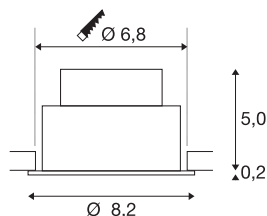

TECHNISCHE SPECIFICATIES

Art.nr.	1007442
IP-code	IP 20 / IP 65
Montage	Inbouw
Montagebeschrijving	Plafond
Dimbaar	Ja
Dimtechniek	Fase-aansnijding, Fase-afsnijding
Primaire nominale spanning	220-240V ~50/60Hz
Secundaire stroom / spanning	100-180 mA
Veiligheidsklasse	II
Wattage	8.6 W
minimale omgevingstemperatuur	-20 °C
maximale omgevingstemperatuur	35 °C
Aantal armaturen bij LS B16A	128
Aantal armaturen bij LS C16A	212
Niveau van inschakelstroom	10 A
Duur van inschakelstroom	100 µs
Stroboscopisch effect (SVM)	0.02
Lumen	370/410/410 lm
Lichtkleurtemperatuur	2500/3000/4000 Kelvin
Stralingshoek	38 °
Kleur	zwart
CRI	90

Lichtbron

LXXBXX gegevens	L80B10
Levensduur	50000 h
Risk Group	1
Hoogte	5.25 cm
Diameter	8.2 cm
Nettogewicht	0.24 kg
Brutogewicht	0.257 kg
Vorm inbouwopening	rond
Inbouwdiepte	5.5 cm
Inbouwdiameter	6.8 cm