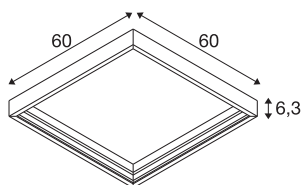

PANEL 600

opbouw montageframe

Opbouwframe van staal voor toepassing van PANLED inbouwarmaturen als plafondopbouwarmaturen voor 60 x 60 roosterplafonds.

TECHNISCHE SPECIFICATIES

Art.nr.	1007474
Montage	Opbouw
Montagebeschrijving	Plafond
Kleur	wit
Lengte	60 cm
Breedte	60 cm
Hoogte	6.3 cm
Nettogewicht	1 kg
Brutogewicht	1.07 kg
Vorm inbouwopening	vierkant