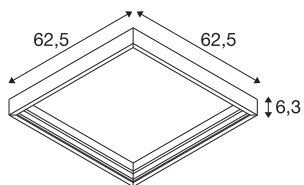

PANEL 625

opbouw montageframe

Opbouwframe van staal voor toepassing van PANLED inbouwarmaturen als plafondopbouwarmaturen voor 62,5 x 62,5 roosterplafonds.

TECHNISCHE SPECIFICATIES

Art.nr.	1007475
Montage	Opbouw
Montagebeschrijving	Plafond
Kleur	wit
Lengte	62.5 cm
Breedte	62.5 cm
Hoogte	6.3 cm
Nettogewicht	1.1 kg
Brutogewicht	1.177 kg
Vorm inbouwopening	vierkant