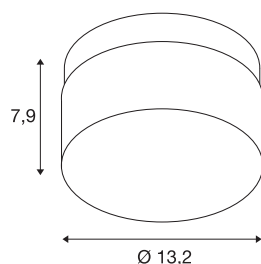

## TECHNISCHE SPECIFICATIES

Art.nr.	1007608
IP-code	IP 44
Slagvastheidsklasse	IK 05
Slagvastheid	0.7 Joule
Montage	Opbouw
Montagebeschrijving	Plafond,Wand
Dimbaar	Ja
Dimtechniek	Fase-afsnijding
Aantal bij doorlussen	200
Primaire nominale spanning	220-240V ~50/60Hz
Secundaire stroom / spanning	500 mA
Veiligheidsklasse	I
Wattage	6.5 W
minimale omgevingstemperatuur	-20 °C
maximale omgevingstemperatuur	40 °C
Aantal armaturen bij LS B16A	224
Aantal armaturen bij LS C16A	266
Niveau van inschakelstroom	5 A
Duur van inschakelstroom	100 µs
Lumen	330/350/380 lm
Lichtkleurtemperatuur	2700/3000/4000 Kelvin
Kleur	zwart

## Lichtbron

CRI	90
UGR $\leq$	22
LXXBXX gegevens	L70B50
Levensduur	50000 h
Risk Group	0
Hoogte	7.9 cm
Diameter	13.2 cm
Nettogewicht	0.946 kg
Brutogewicht	1.012 kg