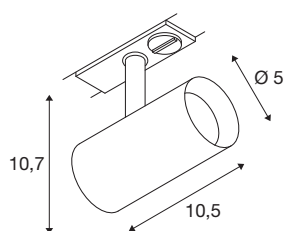

NOBLO® SPOT

1~ spot, rond, 2700K, 6W, fase-afsnijding, 32°, zwart

De draai- en zwenkbare NOBLO® SPOT straalt op alle fronten: snel en eenvoudig gemonteerd op het 1-fase hoogvoltage railsysteem overtuigt de nieuwe generatie met een verbeterde kleurweergave-index CRI>90, een lumenvermogen tot 126 lm /W en een hogere levensduur tot 50.000 uur. Daarnaast is er het hoogwaardige licht, dat in woonruimtes, hotels en gastronomie een hele gezellige sfeer creëert. Ideaal voor moderne lichtconcepten, gemaakt van hoogwaardig aluminium, snel geïnstalleerd en verkrijgbaar in de kleurtemperaturen 2700K en 3000K. Kortom: met de nieuwe NOBLO® SPOTS kiest u voor een unieke lichtervaring.

TECHNISCHE SPECIFICATIES

Art.nr.	1007638
Draai- of kantelbaar	rotary bar and tiltable
IP-code	IP 20
Montage	Opbouw
Montagebeschrijving	Plafond,Rail plafond,Rail wand
Dimbaar	Ja
Dimtechniek	Fase-afsnijding
Primaire nominale spanning	220-240V ~50/60Hz
Secundaire stroom / spanning	150 mA
Veiligheidsklasse	I
Wattage	6 W
minimale omgevingstemperatuur	-20 °C
maximale omgevingstemperatuur	40 °C
Aantal armaturen bij LS B16A	128
Aantal armaturen bij LS C16A	160
Niveau van inschakelstroom	3.5 A
Duur van inschakelstroom	120 µs
Stroboscopisch effect (SVM)	0.4
Lumen	740 lm
Lichtkleurtemperatuur	2700 Kelvin
Stralingshoek	32 °
Kleur	zwart

Lichtbron

CRI	90
LXXBXX gegevens	L80B10
Levensduur	50000 h
Risk Group	1
Lengte	10.5 cm
Hoogte	10.7 cm
Diameter	5 cm
Nettogewicht	0.24 kg
Brutogewicht	0.257 kg