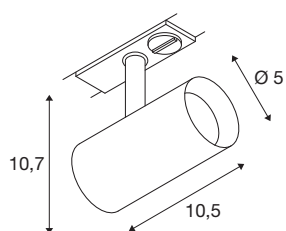

NOBLO® SPOT

1~ spot, rond, 2700K, 6W, fase-afsnijding, 32°, wit

De draai- en zwenkbare NOBLO® SPOT straalt op alle fronten: snel en eenvoudig gemonteerd op het 1-fase hoogvoltage railsysteem overtuigt de nieuwe generatie met een verbeterde kleurweergave-index CRI>90, een lumenvermogen tot 126 lm /W en een hogere levensduur tot 50.000 uur. Daarnaast is er het hoogwaardige licht, dat in woonruimtes, hotels en gastronomie een hele gezellige sfeer creëert. Ideaal voor moderne lichtconcepten, gemaakt van hoogwaardig aluminium, snel geïnstalleerd en verkrijgbaar in de kleurtemperaturen 2700K en 3000K. Kortom: met de nieuwe NOBLO® SPOTS kiest u voor een unieke lichtervaring.

TECHNISCHE SPECIFICATIES

Art.nr.	1007639
Draai- of kantelbaar	rotary bar and tiltable
IP-code	IP 20
Montage	Opbouw
Montagebeschrijving	Plafond,Rail plafond,Rail wand
Dimbaar	Ja
Dimtechniek	Fase-afsnijding
Primaire nominale spanning	220-240V ~50/60Hz
Secundaire stroom / spanning	150 mA
Veiligheidsklasse	I
Wattage	6 W
minimale omgevingstemperatuur	-20 °C
maximale omgevingstemperatuur	40 °C
Aantal armaturen bij LS B16A	128
Aantal armaturen bij LS C16A	160
Niveau van inschakelstroom	3.5 A
Duur van inschakelstroom	120 µs
Stroboscopisch effect (SVM)	0.4
Lumen	740 lm
Lichtkleurtemperatuur	2700 Kelvin
Stralingshoek	32 °
Kleur	wit

Lichtbron

CRI	90
LXXBXX gegevens	L80B10
Levensduur	50000 h
Risk Group	1
Lengte	10.5 cm
Hoogte	10.7 cm
Diameter	5 cm
Nettogewicht	0.24 kg
Brutogewicht	0.257 kg