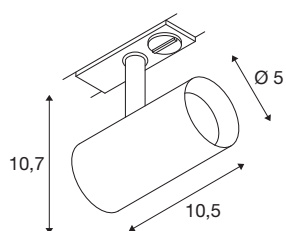

NOBLO® SPOT

1~ spot, rond, 2700K, 6W, fase-afsnijding, 32°, grijs

De draai- en zwenkbare NOBLO® SPOT straalt op alle fronten: snel en eenvoudig gemonteerd op het 1-fase hoogvoltage railsysteem overtuigt de nieuwe generatie met een verbeterde kleurweergave-index CRI>90, een lumenvermogen tot 126 lm /W en een hogere levensduur tot 50.000 uur. Daarnaast is er het hoogwaardige licht, dat in woonruimtes, hotels en gastronomie een hele gezellige sfeer creëert. Ideaal voor moderne lichtconcepten, gemaakt van hoogwaardig aluminium, snel geïnstalleerd en verkrijgbaar in de kleurtemperaturen 2700K en 3000K. Kortom: met de nieuwe NOBLO® SPOTS kiest u voor een unieke lichtervaring.

TECHNISCHE SPECIFICATIES

Art.nr.	1007640
Draai- of kantelbaar	rotary bar and tiltable
IP-code	IP 20
Montage	Opbouw
Montagebeschrijving	Plafond,Rail plafond,Rail wand
Dimbaar	Ja
Dimtechniek	Fase-afsnijding
Primaire nominale spanning	220-240V ~50/60Hz
Secundaire stroom / spanning	150 mA
Veiligheidsklasse	I
Wattage	6 W
minimale omgevingstemperatuur	-20 °C
maximale omgevingstemperatuur	40 °C
Aantal armaturen bij LS B16A	128
Aantal armaturen bij LS C16A	160
Niveau van inschakelstroom	3.5 A
Duur van inschakelstroom	120 µs
Stroboscopisch effect (SVM)	0.4
Lumen	740 lm
Lichtkleurtemperatuur	2700 Kelvin
Stralingshoek	32 °
Kleur	grijs

Lichtbron

CRI	90
LXXBXX gegevens	L80B10
Levensduur	50000 h
Risk Group	1
Lengte	10.5 cm
Hoogte	10.7 cm
Diameter	5 cm
Nettogewicht	0.24 kg
Brutogewicht	0.257 kg