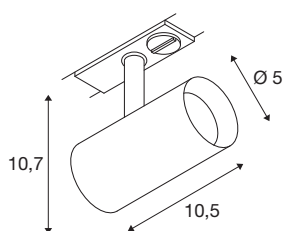

## NOBLO® SPOT

1~ spot, rond, 3000K, 6W, fase-afsnijding, 32°, wit

De draai- en zwenkbare NOBLO® SPOT straalt op alle fronten: snel en eenvoudig gemonteerd op het 1-fase hoogvoltage railsysteem overtuigt de nieuwe generatie met een verbeterde kleurweergave-index CRI>90, een lumenvermogen tot 126 lm /W en een hogere levensduur tot 50.000 uur. Daarnaast is er het hoogwaardige licht, dat in woonruimtes, hotels en gastronomie een hele gezellige sfeer creëert. Ideaal voor moderne lichtconcepten, gemaakt van hoogwaardig aluminium, snel geïnstalleerd en verkrijgbaar in de kleurtemperaturen 2700K en 3000K. Kortom: met de nieuwe NOBLO® SPOTS kiest u voor een unieke lichtervaring.

## TECHNISCHE SPECIFICATIES

Art.nr.	1007642
Draai- of kantelbaar	rotary bar and tiltable
IP-code	IP 20
Montage	Opbouw
Montagebeschrijving	Plafond,Rail plafond,Rail wand
Dimbaar	Ja
Dimtechniek	Fase-afsnijding
Primaire nominale spanning	220-240V ~50/60Hz
Secundaire stroom / spanning	150 mA
Veiligheidsklasse	I
Wattage	6 W
minimale omgevingstemperatuur	-20 °C
maximale omgevingstemperatuur	40 °C
Aantal armaturen bij LS B16A	128
Aantal armaturen bij LS C16A	160
Niveau van inschakelstroom	3.5 A
Duur van inschakelstroom	120 µs
Stroboscopisch effect (SVM)	0.4
Lumen	750 lm
Lichtkleurtemperatuur	3000 Kelvin
Stralingshoek	32 °
Kleur	wit

## Lichtbron

	
--	---

<b>CRI</b>	90
<b>LXXBXX gegevens</b>	L80B10
<b>Levensduur</b>	50000 h
<b>Risk Group</b>	1
<b>Lengte</b>	10.5 cm
<b>Hoogte</b>	10.7 cm
<b>Diameter</b>	5 cm
<b>Nettogewicht</b>	0.24 kg
<b>Brutogewicht</b>	0.257 kg