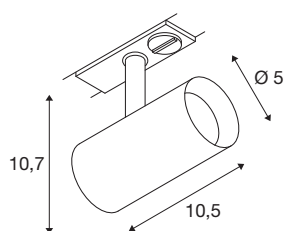

## NOBLO® SPOT

1~ spot, rond, 3000K, 6W, fase-afsnijding, 32°, grijs

De draai- en zwenkbare NOBLO® SPOT straalt op alle fronten: snel en eenvoudig gemonteerd op het 1-fase hoogvoltage railsysteem overtuigt de nieuwe generatie met een verbeterde kleurweergave-index CRI>90, een lumenvermogen tot 126 lm /W en een hogere levensduur tot 50.000 uur. Daarnaast is er het hoogwaardige licht, dat in woonruimtes, hotels en gastronomie een hele gezellige sfeer creëert. Ideaal voor moderne lichtconcepten, gemaakt van hoogwaardig aluminium, snel geïnstalleerd en verkrijgbaar in de kleurtemperaturen 2700K en 3000K. Kortom: met de nieuwe NOBLO® SPOTS kiest u voor een unieke lichtervaring.

## TECHNISCHE SPECIFICATIES

Art.nr.	1007643
Draai- of kantelbaar	rotary bar and tiltable
IP-code	IP 20
Montage	Opbouw
Montagebeschrijving	Plafond,Rail plafond,Rail wand
Dimbaar	Ja
Dimtechniek	Fase-afsnijding
Primaire nominale spanning	220-240V ~50/60Hz
Secundaire stroom / spanning	150 mA
Veiligheidsklasse	I
Wattage	6 W
minimale omgevingstemperatuur	-20 °C
maximale omgevingstemperatuur	40 °C
Aantal armaturen bij LS B16A	128
Aantal armaturen bij LS C16A	160
Niveau van inschakelstroom	3.5 A
Duur van inschakelstroom	120 µs
Stroboscopisch effect (SVM)	0.4
Lumen	750 lm
Lichtkleurtemperatuur	3000 Kelvin
Stralingshoek	32 °
Kleur	grijs

## Lichtbron

CRI	90
LXXBXX gegevens	L80B10
Levensduur	50000 h
Risk Group	1
Lengte	10.5 cm
Hoogte	10.7 cm
Diameter	5 cm
Nettogewicht	0.24 kg
Brutogewicht	0.257 kg