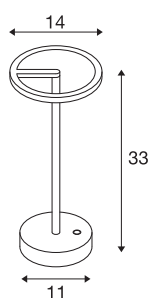

VINOLINA ONE

tafelarmatuur, accu, IP54, 2700K, TOUCH, roest

VINOLINA ONE is de naam van het mobiele SLV tafelar-matuur, dat overal naartoe kan worden meegenomen. Met het tijdloze design verspreidt dit armatuur op een enkele acculading 12 uur lang een warmwit licht (2700K) dat erg gezellig is. Het van aluminium gemaakte armatuur is verkrijgbaar in wit, zwart en een opvallende roest-look. Het laadstation en de USB-kabel zijn inbegrepen. Ervaar met de VINOLINA ONE een elegante oplossing wat betreft licht, dat via de touchschakelaar ook nog dimbaar is.

TECHNISCHE SPECIFICATIES

Art.nr.	1007358
IP-code	IP54
Slagvastheid	0.35 Joule
Montage	Mobiel
Dimbaar	Ja
Dimtechniek	Aanraking
Primaire nominale spanning	5V
Veiligheidsklasse	III
Wattage	2.5 W
minimale omgevingstemperatuur	0 °C
maximale omgevingstemperatuur	45 °C
Temperatuur bij glas (lichtemissie)	50 °C
Lumen	125 lm
Lichtkleurtemperatuur	2700 Kelvin
Kleur	roest
CRI	80
LXXBXX gegevens	L80B10
Levensduur	50000 h
Hoogte	33 cm
Diameter	14 cm
Nettogewicht	1.1 kg
Brutogewicht	1.177 kg