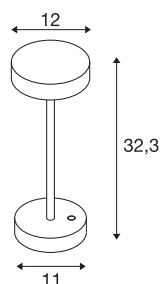

VINOLINA

tafelarmatuur, accu, IP54, 2700/3000K, TOUCH, wit

VINOLINA ONE is de naam van het mobiele SLV tafelar-matuur, dat overal naartoe kan worden meegenomen. Met het tijdloze design verspreidt dit armatuur op een enkele acculading 12 uur lang een warmwit gezellig licht waarvan de kleurtemperatuur via de CCT-switch kan worden ingesteld tussen 2700K en 3000K. Het van aluminium ge-maakte armatuur is verkrijgbaar in wit, zwart en een opval-lende roest-look. Het laadstation en de USB-kabel zijn in-begrepen. Ervaar met de VINOLINA ONE een elegante oplossing wat betreft licht, dat via de touchschakelaar ook nog dimbaar is.

TECHNISCHE SPECIFICATIES

Art.nr.	1007360
IP-code	IP54
Slagvastheid	0.35 Joule
Montage	Mobiel
Dimbaar	Ja
Dimtechniek	Aanraking
Primaire nominale spanning	5V
Veiligheidsklasse	III
Wattage	2.2 W
minimale omgevingstemperatuur	0 °C
maximale omgevingstemperatuur	45 °C
Temperatuur bij glas (lichtemissie)	50 °C
Lumen	130/130 lm
Lichtkleurtemperatuur	2700/3000 Kelvin
Kleur	wit
CRI	80
LXXBXX gegevens	L80B10
Levensduur	50000 h
Hoogte	32.3 cm
Diameter	12 cm
Nettogewicht	1.32 kg
Brutogewicht	1.412 kg