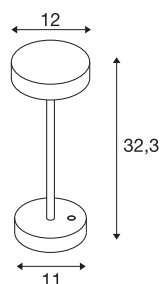

VINOLINA

tafelarmatuur, accu, IP54, 2700/3000K, TOUCH, roest

VINOLINA ONE is de naam van het mobiele SLV tafelar-matuur, dat overal naartoe kan worden meegenomen. Met het tijdloze design verspreidt dit armatuur op een enkele acculading 12 uur lang een warmwit gezellig licht waarvan de kleurtemperatuur via de CCT-switch kan worden ingesteld tussen 2700K en 3000K. Het van aluminium ge-maakte armatuur is verkrijgbaar in wit, zwart en een opval-lende roest-look. Het laadstation en de USB-kabel zijn in-begrepen. Ervaar met de VINOLINA ONE een elegante oplossing wat betreft licht, dat via de touchschakelaar ook nog dimbaar is.

TECHNISCHE SPECIFICATIES

Art.nr.	1007361
IP-code	IP54
Slagvastheid	0.35 Joule
Montage	Mobiel
Dimbaar	Ja
Dimtechniek	Aanraking
Primaire nominale spanning	5V
Veiligheidsklasse	III
Wattage	2.2 W
minimale omgevingstemperatuur	0 °C
maximale omgevingstemperatuur	45 °C
Temperatuur bij glas (lichtemissie)	50 °C
Lumen	130/130 lm
Lichtkleurtemperatuur	2700/3000 Kelvin
Kleur	roest
CRI	80
LXXBXX gegevens	L80B10
Levensduur	50000 h
Hoogte	32.3 cm
Diameter	12 cm
Nettogewicht	1.32 kg
Brutogewicht	1.412 kg