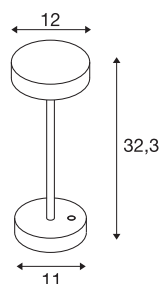

VINOLINA

tafelarmatuur, accu, IP54, 2700/3000K, TOUCH, zwart

VINOLINA ONE is de naam van het mobiele SLV tafelar-
matuur, dat overal naartoe kan worden meegenomen. Met
het tijdloze design verspreidt dit armatuur op een enkele
acculading 12 uur lang een warmwit gezellig licht waarvan
de kleurtemperatuur via de CCT-switch kan worden inge-
steld tussen 2700K en 3000K. Het van aluminium ge-
maakte armatuur is verkrijgbaar in wit, zwart en een opval-
lende roest-look. Het laadstation en de USB-kabel zijn in-
begrepen. Ervaar met de VINOLINA ONE een elegante
oplossing wat betreft licht, dat via de touchschakelaar ook
nog dimbaar is.

TECHNISCHE SPECIFICATIES

Art.nr.	1007362
IP-code	IP54
Slagvastheid	0.35 Joule
Montage	Mobiel
Dimbaar	Ja
Dimtechniek	Aanraking
Primaire nominale spanning	5V
Veiligheidsklasse	III
Wattage	2.2 W
minimale omgevingstemperatuur	0 °C
maximale omgevingstemperatuur	45 °C
Temperatuur bij glas (lichtemissie)	50 °C
Lumen	130/130 lm
Lichtkleurtemperatuur	2700/3000 Kelvin
Kleur	zwart
CRI	80
LXXBXX gegevens	L80B10
Levensduur	50000 h
Hoogte	32.3 cm
Diameter	12 cm
Nettogewicht	1.32 kg
Brutogewicht	1.412 kg