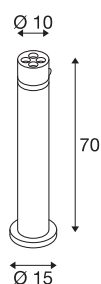

R-CUBE 75

staand armatuur, 15 W, 2700/3000K, PHASE, antraciet

Het nieuwe R-CUBE staande armatuur overtuigt vooral door het moderne en elegante design. Met de via de CC-T-switch instelbare lichtkleur (2700K/3000K), de beschermingsklasse IP65, de hoge kleurweergave-index (CRI) >80), de dimbaarheid en de lange levensduur (L80/B10 50.000h) heeft dit armatuur alles wat een bepalend outdoorarmatuur moet hebben. Een echt highlight is de licht gesatineerde led-afdekking, die zorgt voor een zuiver, homogeen lichtbeeld en het zicht openlaat op de witte reflectoren.

TECHNISCHE SPECIFICATIES

| | |
|-------------------------------------|-------------------|
| Art.nr. | 1007512 |
| IP-code | IP 65 |
| Slagvastheidsklasse | IK 04 |
| Slagvastheid | 0.2 Joule |
| Montagebeschrijving | Vloer |
| Dimbaar | Ja |
| Dimtechniek | Fase-afsnijding |
| Primaire nominale spanning | 220-240V ~50/60Hz |
| Secundaire stroom / spanning | 350 mA |
| Veiligheidsklasse | I |
| Wattage | 15 W |
| minimale omgevingstemperatuur | -20 °C |
| maximale omgevingstemperatuur | 40 °C |
| Aantal armaturen bij LS B16A | 61 |
| Aantal armaturen bij LS C16A | 61 |
| Niveau van inschakelstroom | 6.5 A |
| Duur van inschakelstroom | 40 µs |
| Temperatuur bij glas (lichtemissie) | 60 °C |
| Stroboscopisch effect (SVM) | 0.02 |
| Lumen | 800/800 lm |
| Lichtkleurtemperatuur | 2700/3000 Kelvin |
| Stralingshoek | 70 ° |

Accessoires

| | |
|--------|-----------------------------------|
| 228730 | VERBINDINGSBOX , 3-polig, IP68 |
|--------|-----------------------------------|

| | |
|------------------|-----------|
| Kleur | antraciet |
| CRI | 80 |
| LXXBXX gegevens | L70B20 |
| Levensduur | 48000 h |
| Risk Group | 1 |
| Hoogte | 70 cm |
| Diameter | 10 cm |
| Nettogewicht | 2.2 kg |
| Brutogewicht | 2.354 kg |
| BIG WHITE pagina | 609 |