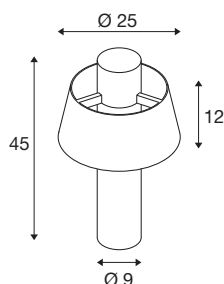

TECHNISCHE SPECIFICATIES

Art.nr.	1007583
Fitting	E27
Aantal fittingen	1
IP-code	IP65
Slagvastheidsklasse	IK 08
Montagebeschrijving	Vloer
Primaire nominale spanning	220-240V ~50/60Hz
Veiligheidsklasse	II
Wattage	13 W
minimale omgevingstemperatuur	-20 °C
maximale omgevingstemperatuur	45 °C
Kleur	roest
Hoogte	45 cm
Diameter	25 cm
Nettogewicht	1.98 kg
Brutogewicht	2.119 kg
BIG WHITE pagina	605

Aanbevolen Lichtbronnen

1005305	A60 E27 Mirrorhead , led lichtbron chroom 7,5W 2700K CRI90 180°
1005303	A60 E27 , led lichtbron transparant 7,5W 2700K CRI90 320°