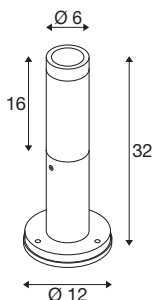

## S-TUBE 32

staand armatuur, GU10, 10 W, zwart

Het nieuwe S-TUBE wandopbouwarmatuur overtuigt vooral door het moderne en elegante design. Daarbij biedt het outdoorarmatuur met de beschermingsklasse IP65, de GU10-sokkel voor verwisselbare ledlampen en de draai- en zwenkbare spot gewoon alles wat nodig is voor een flexibele vormgeving van licht. En dankzij het open kabelein- de is de S-TUBE snel en gemakkelijk te installeren.

## TECHNISCHE SPECIFICATIES

Art.nr.	1007651
Fitting	GU10
Aantal fittingen	1
IP-code	IP65
Slagvastheidsklasse	IK 06
Montagebeschrijving	Vloer
Primaire nominale spanning	220-240V ~50/60Hz
Veiligheidsklasse	I
Wattage	10 W
minimale omgevingstemperatuur	-20 °C
maximale omgevingstemperatuur	40 °C
Kleur	zwart
Hoogte	32 cm
Diameter	6 cm
Nettogewicht	0.85 kg
Brutogewicht	0.909 kg
BIG WHITE pagina	603