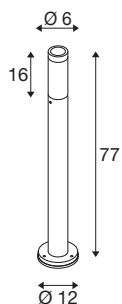

S-TUBE 75

staand armatuur, GU10, 10 W, zwart

Het nieuwe S-TUBE wandopbouwarmatuur overtuigt vooral door het moderne en elegante design. Daarbij biedt het outdoorarmatuur met de beschermingsklasse IP65, de GU10-sokkel voor verwisselbare ledlampen en de draai- en zwenkbare spot gewoon alles wat nodig is voor een flexibele vormgeving van licht. En dankzij het open kabelein- de is de S-TUBE snel en gemakkelijk te installeren.

TECHNISCHE SPECIFICATIES

Art.nr.	1007652
Fitting	GU10
Aantal fittingen	1
IP-code	IP65
Slagvastheidsklasse	IK 06
Montagebeschrijving	Vloer
Primaire nominale spanning	220-240V ~50/60Hz
Veiligheidsklasse	I
Wattage	10 W
minimale omgevingstemperatuur	-20 °C
maximale omgevingstemperatuur	40 °C
Kleur	zwart
Hoogte	77 cm
Diameter	6 cm
Nettogewicht	1.41 kg
Brutogewicht	1.509 kg
BIG WHITE pagina	603