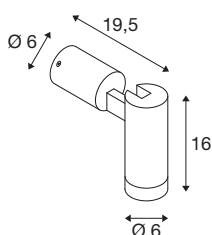

## S-TUBE

wandopbouwarmatuur, rond, 1 x max.. 10 W GU10, zwart

Het nieuwe S-TUBE wandopbouwarmatuur overtuigt vooral door het moderne en elegante design. Daarbij biedt het outdoorarmatuur met de beschermingsklasse IP65, de GU10-sokkel voor verwisselbare ledlampen en de draaien zwenkbare spot gewoon alles wat nodig is voor een flexibele vormgeving van licht. En dankzij het open kabelein-de is de S-TUBE snel en gemakkelijk te installeren.

## TECHNISCHE SPECIFICATIES

Art.nr.	1007653
Fitting	GU10
Aantal fittingen	1
IP-code	IP65
Slagvastheidsklasse	IK 06
Slagvastheid	0.2 Joule
Montage	Opbouw
Montagebeschrijving	Plafond,Wand
Primaire nominale spanning	220-240V ~50/60Hz
Veiligheidsklasse	I
Wattage	10 W
minimale omgevingstemperatuur	-20 °C
maximale omgevingstemperatuur	40 °C
Kleur	zwart
Hoogte	16 cm
Diepte	19.5 cm
Diameter	6 cm
Nettogewicht	0.72 kg
Brutogewicht	0.77 kg
BIG WHITE pagina	805