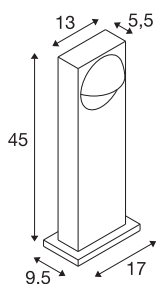

LID I 45

staand armatuur, 15 W, 2700/3000K, PHASE, antraciet

Instelbare lichtkleur via CCT-switch (2700K/3000K), een hoge kleurweergave-index van meer dan 80 en een lange levensduur van 50.000 uur: het nieuwe LID I staande armatuur verspreidt met de draaibare armatuurkoppen een krachtig licht, dat flexibel kan worden gericht. Eenvoudig ideaal om wegen, terrassen of gevels van woon- en kantoorgebouwen sfeervol te verlichten.

TECHNISCHE SPECIFICATIES

Art.nr.	1007670
IP-code	IP65
Slagvastheidsklasse	IK 07
Slagvastheid	0.2 Joule
Montagebeschrijving	Vloer
Dimbaar	Ja
Dimtechniek	Fase-afsnijding
Primaire nominale spanning	220-240V ~50/60Hz
Secundaire stroom / spanning	350 mA
Veiligheidsklasse	I
Wattage	15 W
minimale omgevingstemperatuur	-20 °C
maximale omgevingstemperatuur	40 °C
Aantal armaturen bij LS B16A	61
Aantal armaturen bij LS C16A	61
Niveau van inschakelstroom	6.5 A
Duur van inschakelstroom	40 µs
Temperatuur bij glas (lichtemissie)	62 °C
Stroboscopisch effect (SVM)	0.05
Lumen	900/1050 lm
Lichtkleurtemperatuur	2700/3000 Kelvin
Stralingshoek	100 °

Lichtbron

1807471	
---------	---

Accessoires

228730	VERBINDINGSBOX , 3-polig, IP68
--------	-----------------------------------

Kleur	antraciet
CRI	80
LXXBXX gegevens	L70B20
Levensduur	50000 h
Risk Group	0
Lengte	17 cm
Breedte	9.5 cm
Hoogte	45 cm
Nettogewicht	1.78 kg
Brutogewicht	1.905 kg
BIG WHITE pagina	611